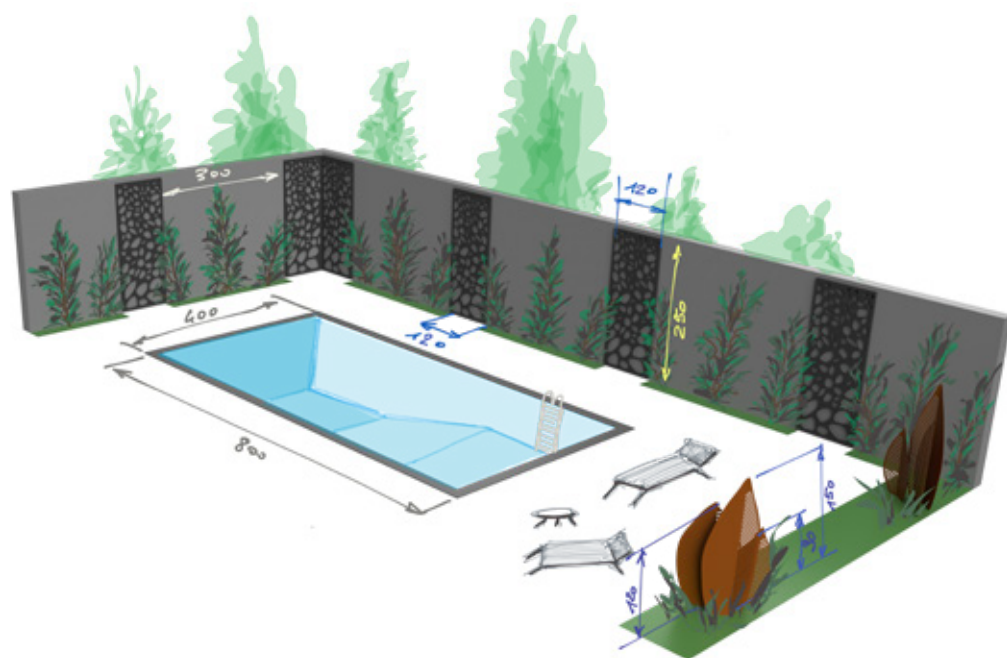

FIORIERE CRISTAL – BRACIERE FABIA – COLONNE PER PERGOLA A DISEGNO

FRANGIS SU MURETTO – CONTENITORE RACCOLTA DIFFERENZIATA RIFIUTI – BRACIERE BARBECUE

PARA' AL MURO DECO 16 – PARÀ FOLIUM DI 3 MISURE

FRANGISOLE DECO 21 FISSATI A TRAVI