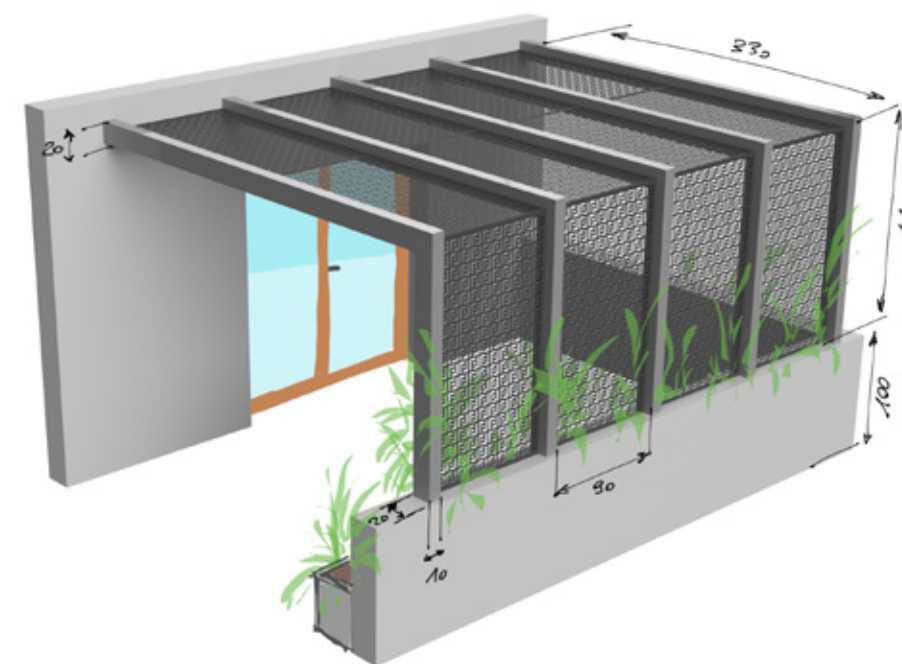

FIORIERE CRISTAL – BRACIERE FABIA – COLONNE PER PERGOLA A DISEGNO

FRANGIS SU MURETTO – CONTENITORE RACCOLTA DIFFERENZIATA RIFIUTI – BRACIERE BARBECUE

PARA' AL MURO DECO 16 – PARÀ FOLIUM DI 3 MISURE

FRANGISOLE DECO 21 FISSATI A TRAVI

FORMATI STANDARD (CM):
 L 60 X H 90
 L 60 X H 120
 L 60 X H 150
 L 60 X H 180

FORMATI A MISURA (CM):
 L MIN 40 MAX 120
 H MIN 40 MAX 290

SU FIORIERA

SU MURO

AL LATO MURO

IN APPOGGIO

AD ANGOLO

DECO A DECO B DECO C DECO D DECO E