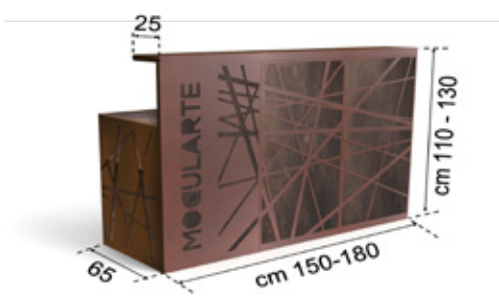

MOBILIA

MOBILI PER ESTERNO STANDARD E SU MISURA

SCORRI

MOBILI AD ANTA SCORREVOLE E RIPIANI INTERNI

ANTA

MOBILI AD ANTA CON RIPIANI INTERNI

ALZA

PORTA OGGETTI E CONTENITORE RACCOLTA DIFFERENZIATA AD APERTURA SUPERIORE

BAULI-SEDUTE SU FIORIERE

BAULI-SEDUTE INTEGRATI NELLE FIORIERE MODULARI

DESK

DECK IN ACCIAIO E GRES

PANCO

PANCHINE MODULARI IN ACCIAIO E GRES PORCELLANATO
MODULO SEDUTA CM 120X60 E 120X40. A RICHIESTA MISURE SPECIFICHE.