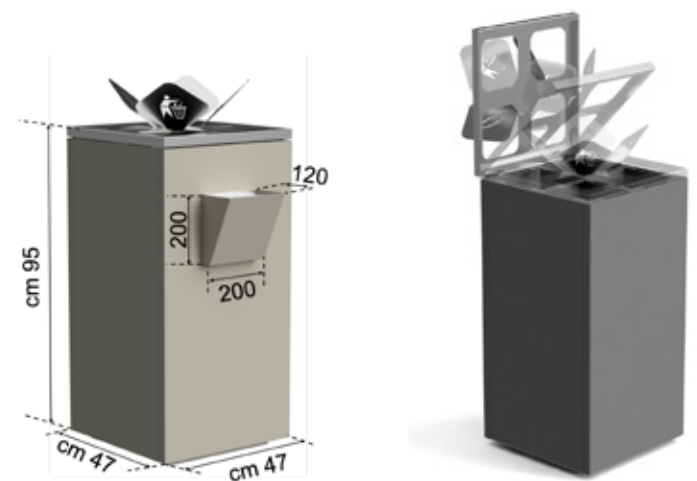

BAULI-SEDUTE SU FIORIERE

BAULI-SEDUTE INTEGRATI NELLE FIORIERE MODULARI

DESK

DECK IN ACCIAIO E GRES

PANCO

PANCHINE MODULARI IN ACCIAIO E GRES PORCELLANATO
MODULO SEDUTA CM 120X60 E 120X40. A RICHIESTA MISURE SPECIFICHE.

ABBINAMENTO CON CUBO-ZAVORRA
PER PERGOLE

PANCHINE CON FRANGIVISTA
MODULARI E FIORIERE

BIN

CESTINI PER RIFIUTI CON RACCOLTA DIFFERENZIATA

60

MOBILI AD ANTA SCORREVOLE E RIPIANI INTERNI ANCHE CON RACCOLTA DIFFERENZIATA A 2 O 4 RIFIUTI

90

CON POSACENERE

100

CON POSACENERE

BRACIERI

BRACIERI ORNAMENTALI E CON POSSIBILITÀ DI COTTURA

FABIA

BRACIERE IN ACCIAIO CORTEN CON 3 PIEDI REGOLABILI (H 32 O 17 CM)