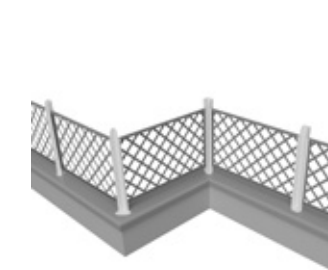

FORMATI STANDARD (CM):
 L 60 X H 90
 L 60 X H 120
 L 60 X H 150
 L 60 X H 180

FORMATI A MISURA (CM):
 L MIN 40 MAX 120
 H MIN 40 MAX 290

SU FIORIERA

SU MURO

AL LATO MURO

IN APPOGGIO

AD ANGOLO

DECO A DECO B DECO C DECO D DECO E

MODULARI IN APPOGGIO A TERRA

MODULARI FISSATI A FIORIERE

AFFIANCATO A MURO

FISSATO A RECINTO

SCORREVOLI

RECINZIONI A DISEGNO

RECINZIONI SU MURO

CRISTAL

FRANGIVENTO – DIVISORI IN CRISTALLO

MONTATI SU FIORIERE

MONTATI TRA FIORIERE

FORMATI STANDARD (CM):

- L 60 X H 80 X HF 40
- L 60 X H 100 X HF 50
- L 60 X H 120 X HF 60
- L 80 X H 80 X HF 50
- L 80 X H 100 X HF 60
- L 80 X H 120 X HF 60