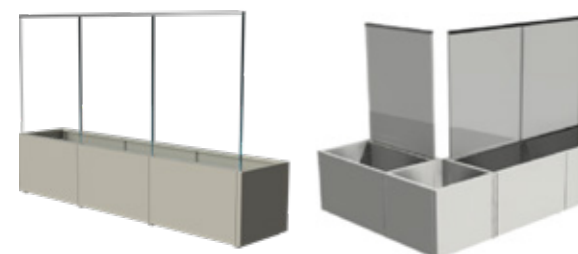

FRANGIVENTO – DIVISORI IN CRISTALLO

MONTATI SU FIORIERE

MONTATI TRA FIORIERE

FORMATI STANDARD (CM):

- L 60 X H 80 X HF 40
- L 60 X H 100 X HF 50
- L 60 X H 120 X HF 60
- L 80 X H 80 X HF 50
- L 80 X H 100 X HF 60
- L 80 X H 120 X HF 60

FORMATI A MISURA (CM):

L MIN 50 MAX 120
H MIN 40 MAX 150
PER DIMENSIONI A DISEGNO
RICHIEDERE DIMENSIONI
SPECIFICHE DELLA FIORIERA

FORMATI STANDARD (CM):

- L 60 X H 100 X LF 40
- L 80 X H 100 X LF 50
- L 100 X H 100 X LF 50

FORMATI A MISURA (CM):

L MIN 50 MAX 150
PER DIMENSIONI A DISEGNO
RICHIEDERE DIMENSIONI
SPECIFICHE DELLA FIORIERA

PARA'

ELEMENTI DECORATIVI PER INTERNI ED ESTERNI

HEXA

LIGNUM

FISSAGGIO
A MURO O
SOFFITTO CON
TASSELLI E DIS-
TANZIATORE IN
ACCIAIO INOX
DA 3 CM