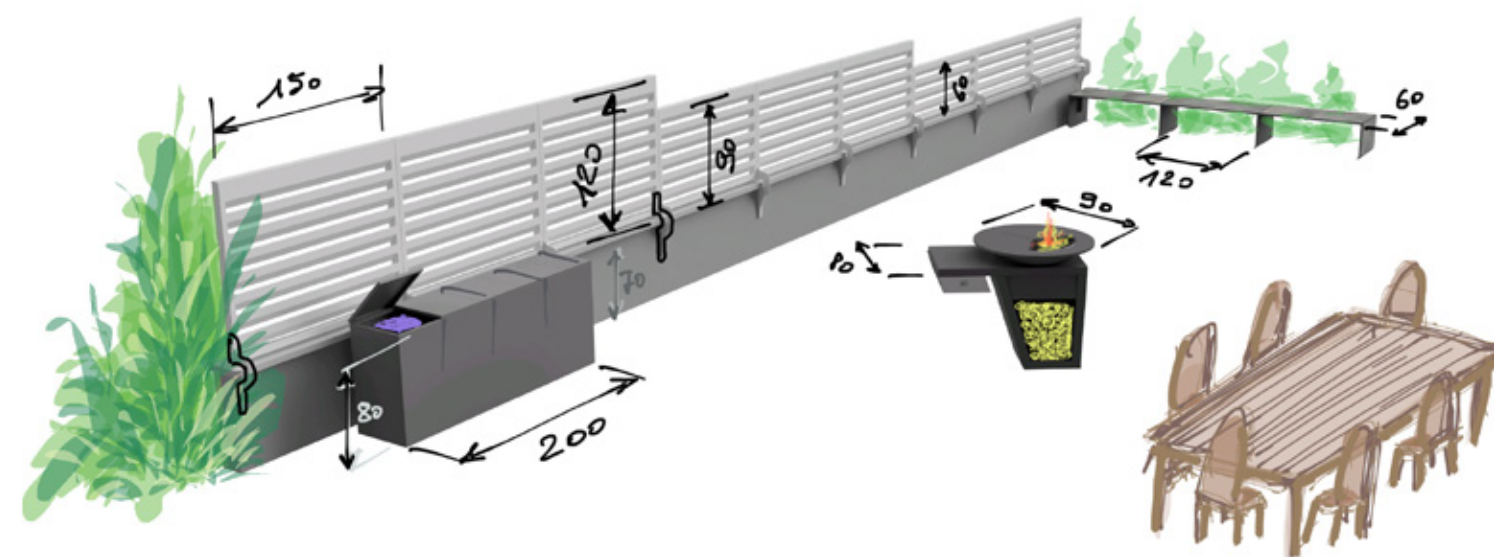

FIORIERE CRISTAL – BRACIERE FABIA – COLONNE PER PERGOLA A DISEGNO

FRANGIS SU MURETTO – CONTENITORE RACCOLTA DIFFERENZIATA RIFIUTI – BRACIERE BARBECUE

PARA' AL MURO DECO 16 – PARÀ FOLIUM DI 3 MISURE

FRANGISOLE DECO 21 FISSATI A TRAVI