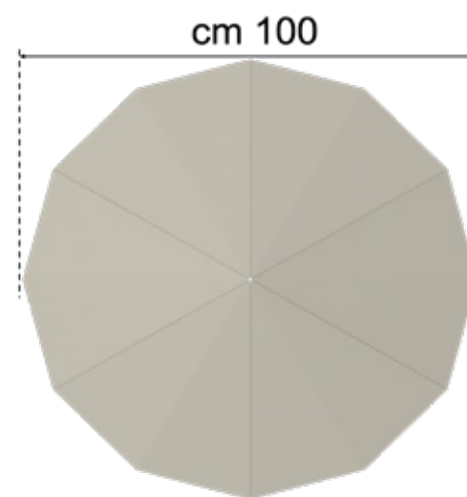

90

CON POSACENERE

100

CON POSACENERE

BRACIERI

BRACIERI ORNAMENTALI E CON POSSIBILITÀ DI COTTURA

FABIA

BRACIERE IN ACCIAIO CORTEN CON 3 PIEDI REGOLABILI (H 32 O 17 CM)