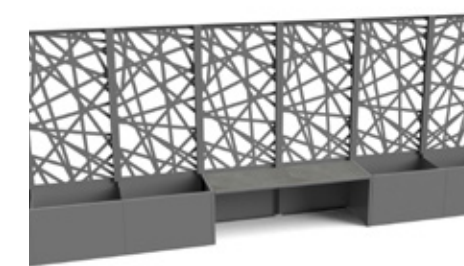

BAULI-SEDUTE SU FIORIERE

BAULI-SEDUTE INTEGRATI NELLE FIORIERE MODULARI

DESK

DECK IN ACCIAIO E GRES

PANCO

PANCHINE MODULARI IN ACCIAIO E GRES PORCELLANATO
MODULO SEDUTA CM 120X60 E 120X40. A RICHIESTA MISURE SPECIFICHE.

MODULI SINGOLI DA CM 120X60
COMPOSIZIONI MODULARI

A RICHIESTA DIVERSI FORMATI DEI
MODULI

ABBINAMENTO SEDUTE CON 2 FIORIERE

ABBINAMENTO CON FIORIERE CON PORTA CICLO

ABBINAMENTO CON FIORIERA E FRANGIVISTA

ABBINAMENTO CON FIORIERE E LOGO

ABBINAMENTO CON CUBO-ZAVORRA
PER PERGOLE

PANCHINE CON FRANGIVISTA
MODULARI E FIORIERE

BIN

CESTINI PER RIFIUTI CON RACCOLTA DIFFERENZIATA

60

MOBILI AD ANTA SCORREVOLE E RIPIANI INTERNI ANCHE CON RACCOLTA DIFFERENZIATA A 2 O 4 RIFIUTI