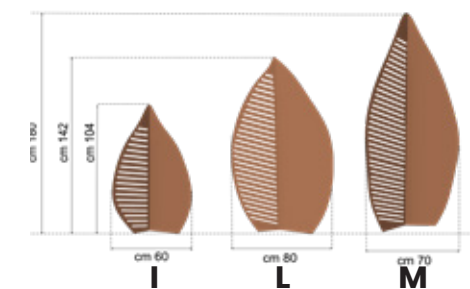

I

L

M

IN APPOGGIO A TERRA CON
PIEDI
O SU PRATO CON PICCHETTI
O A MURO CON TASSELLI

TRELLIS