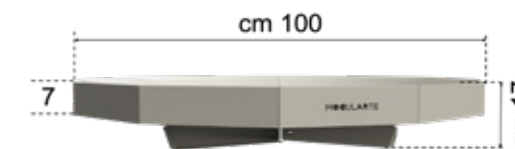

90

CON POSACENERE

100

CON POSACENERE

BRACIERI

BRACIERI ORNAMENTALI E CON POSSIBILITÀ DI COTTURA

FABIA

BRACIERE IN ACCIAIO CORTEN CON 3 PIEDI REGOLABILI (H 32 O 17 CM)