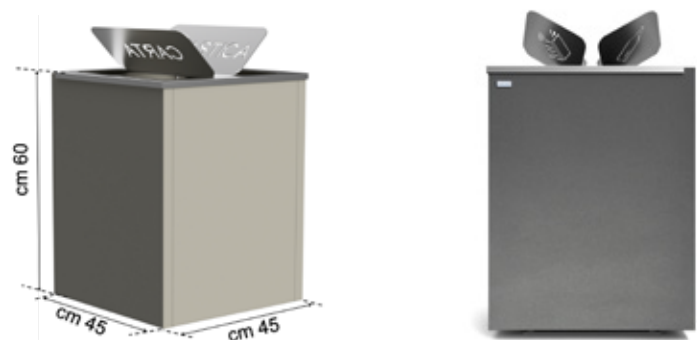

ABBINAMENTO CON CUBO-ZAVORRA
PER PERGOLE

PANCHINE CON FRANGIVISTA
MODULARI E FIORIERE

BIN

CESTINI PER RIFIUTI CON RACCOLTA DIFFERENZIATA

60

MOBILI AD ANTA SCORREVOLE E RIPIANI INTERNI ANCHE CON RACCOLTA DIFFERENZIATA A 2 O 4 RIFIUTI