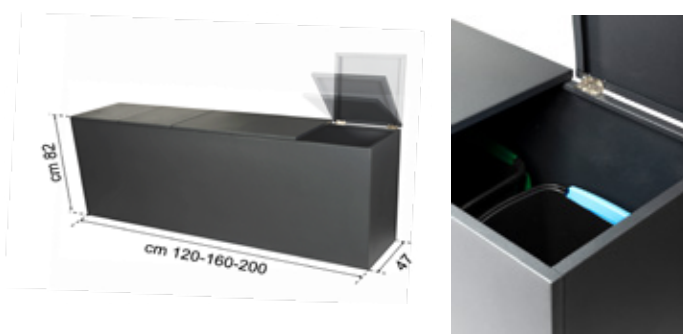

MOBILIA

MOBILI PER ESTERNO STANDARD E SU MISURA

SCORRI

MOBILI AD ANTA SCORREVOLE E RIPIANI INTERNI

ANTA

MOBILI AD ANTA CON RIPIANI INTERNI

ALZA

PORTA OGGETTI E CONTENITORE RACCOLTA DIFFERENZIATA AD APERTURA SUPERIORE

BAULI-SEDUTE SU FIORIERE

BAULI-SEDUTE INTEGRATI NELLE FIORIERE MODULARI

DESK

DECK IN ACCIAIO E GRES

PANCO

PANCHINE MODULARI IN ACCIAIO E GRES PORCELLANATO
MODULO SEDUTA CM 120X60 E 120X40. A RICHIESTA MISURE SPECIFICHE.