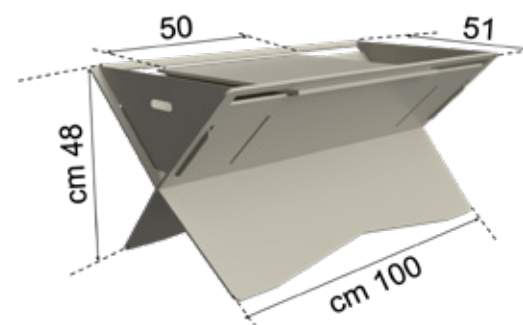

BRACIERE IN ACCIAIO CORTEN CON 3 PIEDI REGOLABILI (H 32 O 17 CM)

PIANETTO PER LEGNA (OPTIONAL)

OCTAVIUS