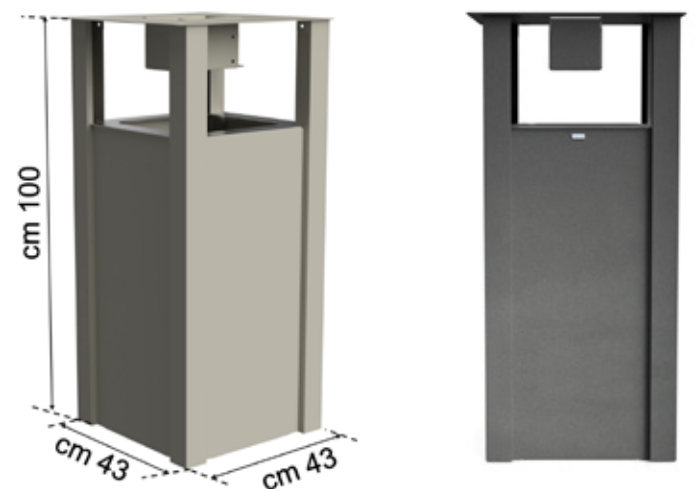

BAULI-SEDUTE SU FIORIERE

BAULI-SEDUTE INTEGRATI NELLE FIORIERE MODULARI

DESK

DECK IN ACCIAIO E GRES

PANCO

PANCHINE MODULARI IN ACCIAIO E GRES PORCELLANATO
MODULO SEDUTA CM 120X60 E 120X40. A RICHIESTA MISURE SPECIFICHE.

ABBINAMENTO CON CUBO-ZAVORRA
PER PERGOLE

PANCHINE CON FRANGIVISTA
MODULARI E FIORIERE

BIN

CESTINI PER RIFIUTI CON RACCOLTA DIFFERENZIATA

60

MOBILI AD ANTA SCORREVOLE E RIPIANI INTERNI ANCHE CON RACCOLTA DIFFERENZIATA A 2 O 4 RIFIUTI

90

CON POSACENERE

100

CON POSACENERE

BRACIERI

BRACIERI ORNAMENTALI E CON POSSIBILITÀ DI COTTURA

FABIA

BRACIERE IN ACCIAIO CORTEN CON 3 PIEDI REGOLABILI (H 32 O 17 CM)