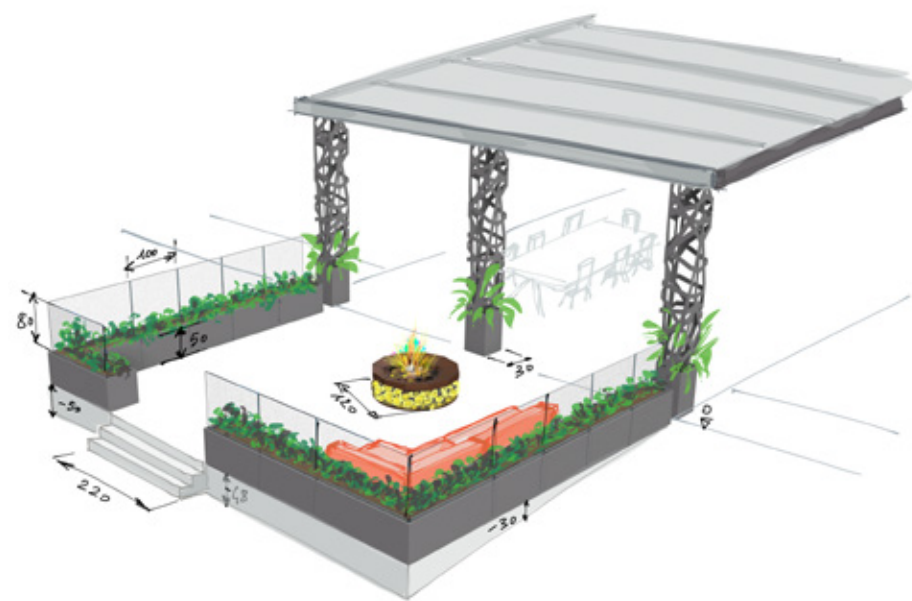

FIORIERE CRISTAL – BRACIERE FABIA – COLONNE PER PERGOLA A DISEGNO

FRANGIS SU MURETTO – CONTENITORE RACCOLTA DIFFERENZIATA RIFIUTI – BRACIERE BARBECUE

PARA' AL MURO DECO 16 – PARÀ FOLIUM DI 3 MISURE

FRANGISOLE DECO 21 FISSATI A TRAVI