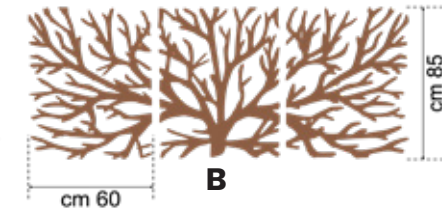

FORMATI A MISURA (CM):

L MIN 50 MAX 120
H MIN 40 MAX 150
PER DIMENSIONI A DISEGNO
RICHIEDERE DIMENSIONI
SPECIFICHE DELLA FIORIERA

FORMATI STANDARD (CM):

- L 60 X H 100 X LF 40
- L 80 X H 100 X LF 50
- L 100 X H 100 X LF 50

FORMATI A MISURA (CM):

L MIN 50 MAX 150
PER DIMENSIONI A DISEGNO
RICHIEDERE DIMENSIONI
SPECIFICHE DELLA FIORIERA

PARA'

ELEMENTI DECORATIVI PER INTERNI ED ESTERNI

HEXA

LIGNUM

FISSAGGIO
A MURO O
SOFFITTO CON
TASSELLI E DIS-
TANZIATORE IN
ACCIAIO INOX
DA 3 CM