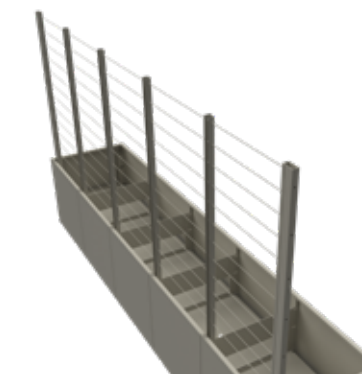

FISSAGGIO A MURO CON
TASSELLI

FOLIUM

I

L

M

IN APPOGGIO A TERRA CON
PIEDI
O SU PRATO CON PICCHETTI
O A MURO CON TASSELLI

TRELLIS

FUNI D'ACCIAIO DIAMETRO
3 MM CON BLOCCAGGI A
VITE
SUPPORTI H CM 120-150-180
FISSATI SU FIORIERE

MOBILIA

MOBILI PER ESTERNO STANDARD E SU MISURA

SCORRI

MOBILI AD ANTA SCORREVOLE E RIPIANI INTERNI

ANTA

MOBILI AD ANTA CON RIPIANI INTERNI

ALZA

PORTA OGGETTI E CONTENITORE RACCOLTA DIFFERENZIATA AD APERTURA SUPERIORE

BAULI-SEDUTE SU FIORIERE

BAULI-SEDUTE INTEGRATI NELLE FIORIERE MODULARI

DESK

DECK IN ACCIAIO E GRES

PANCO

PANCHINE MODULARI IN ACCIAIO E GRES PORCELLANATO
MODULO SEDUTA CM 120X60 E 120X40. A RICHIESTA MISURE SPECIFICHE.