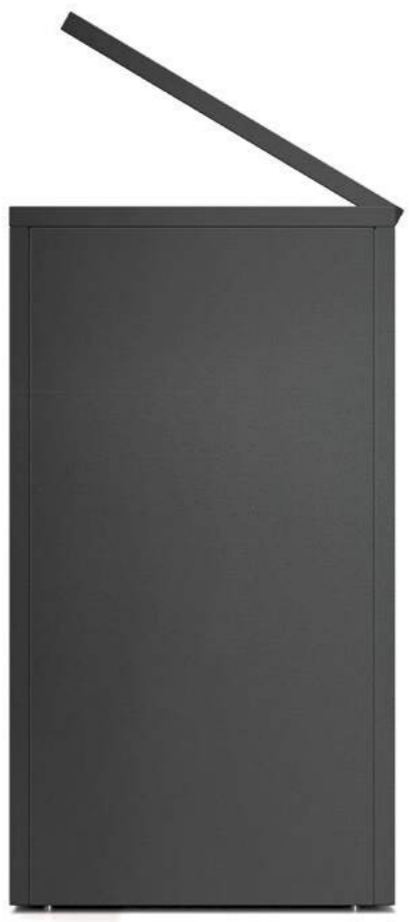

Mobilia

Arredo ad anta battente dalle linee moderne ed essenziali. Costruito con materiali resistenti agli agenti atmosferici, viene realizzato completamente su misura. Si può scegliere fra ante apribili frontalmente o ante apribili dall'alto, nel primo caso è possibile aggiungere un pianale intermedio all'interno dell'arredo. Mobili è una soluzione modulare pratica e funzionale che dà vita a una nuova visione dell'arredo in metallo per esterni.

Cod. 470

Dimensioni su misura

Anta

Alza

Struttura realizzabile in

acciaio inox spazzolato

acciaio inox verniciato

lamiera zincata verniciata

a polvere

acciaio cor-ten fornito in uno stato avanzato di ossidazione

Colori vernici

Optional

Ripiani regolabili