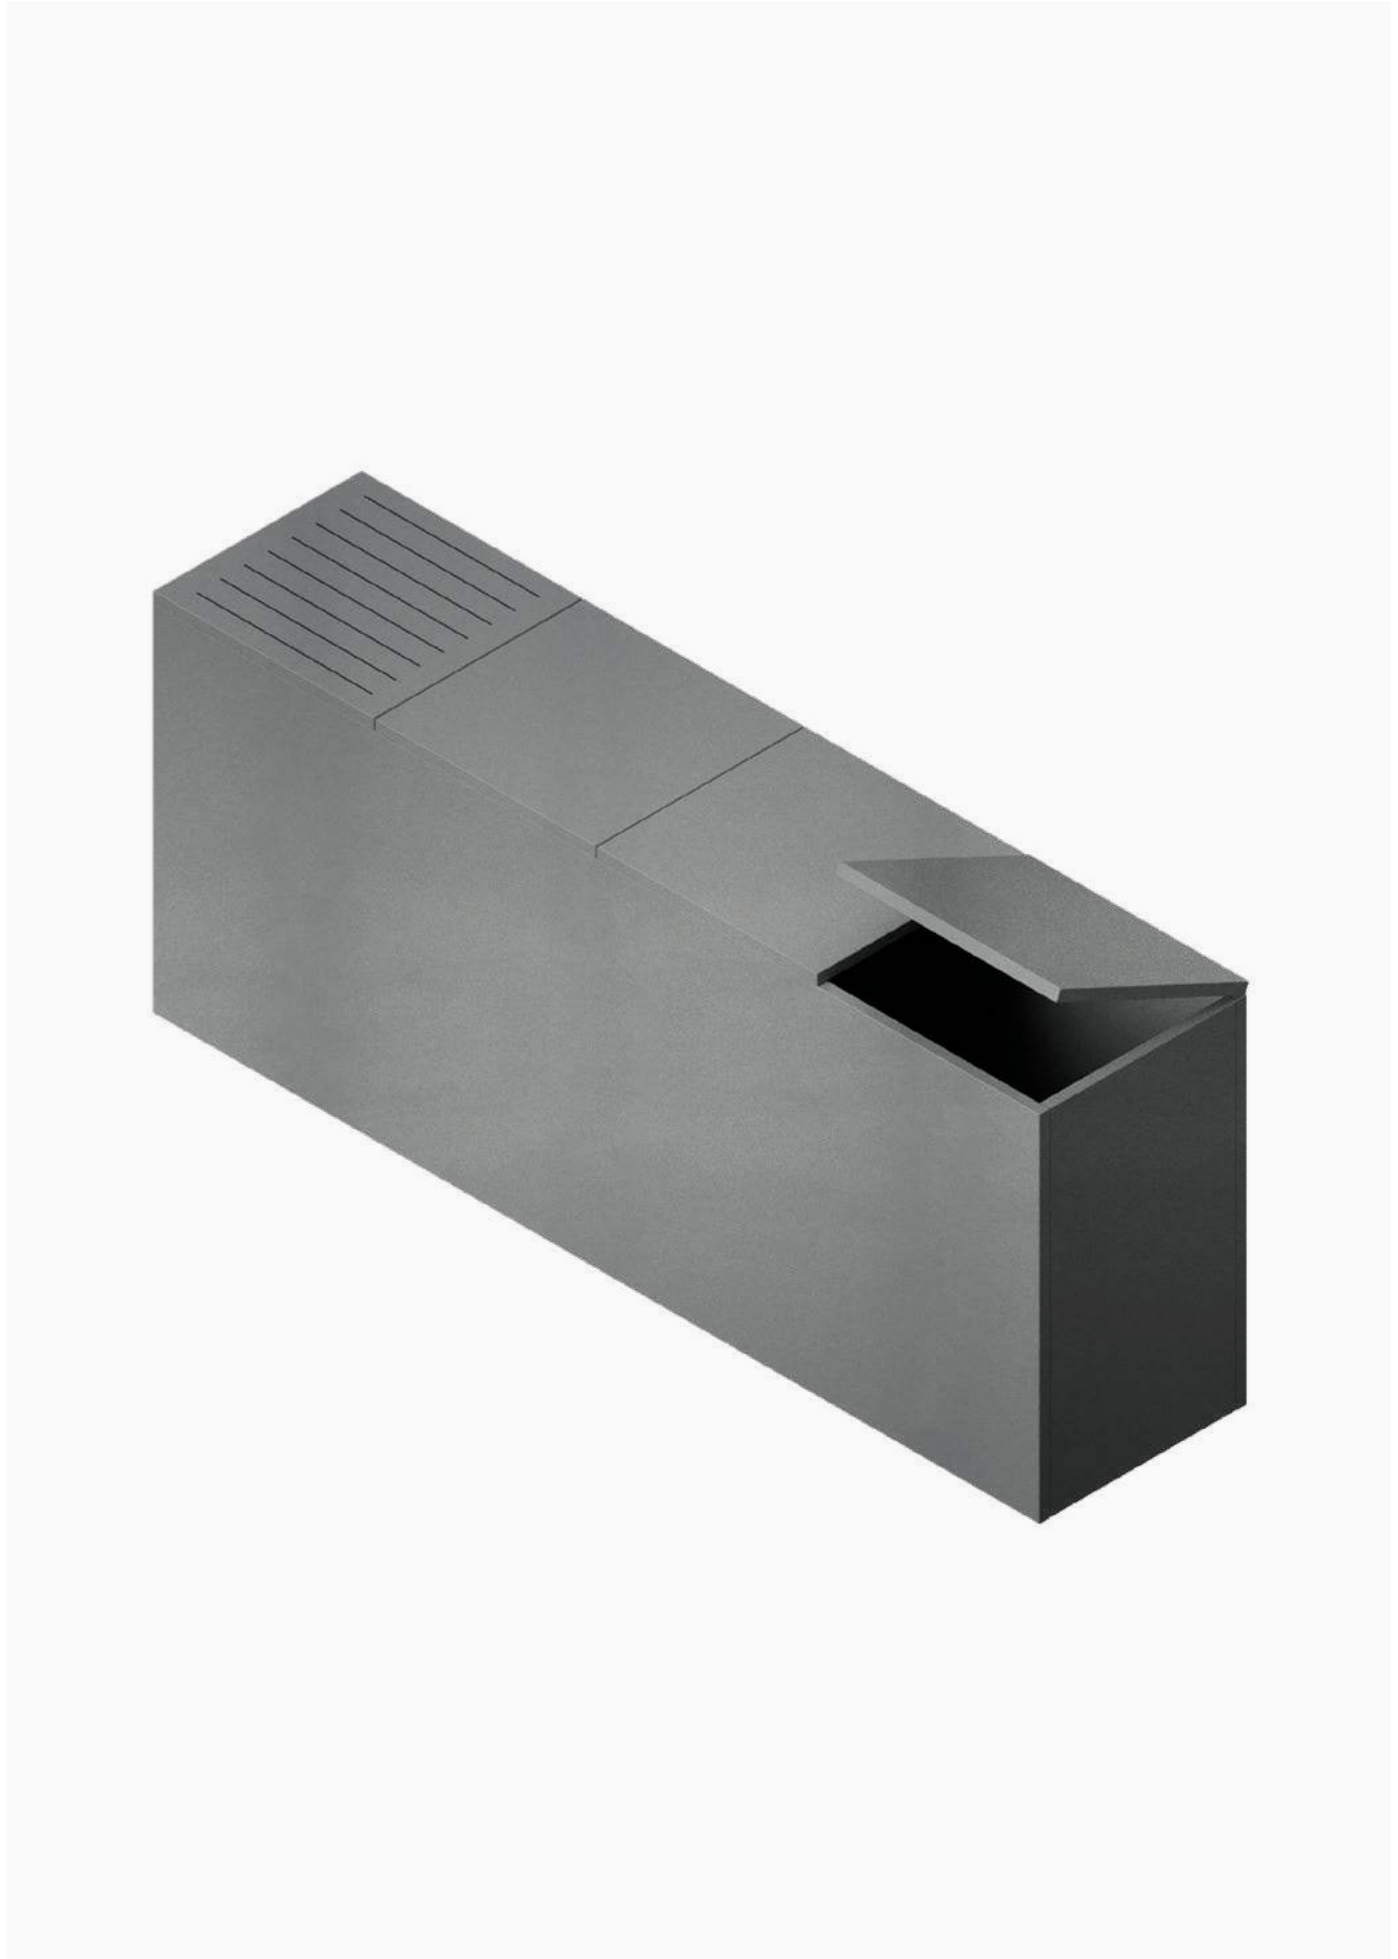

Mobilia

Arredo ad anta battente dalle linee moderne ed essenziali. Costruito con materiali resistenti agli agenti atmosferici, viene realizzato completamente su misura. Si può scegliere fra ante apribili frontalmente o ante apribili dall'alto, nel primo caso è possibile aggiungere un pianale intermedio all'interno dell'arredo. Mobili è una soluzione modulare pratica e funzionale che dà vita a una nuova visione dell'arredo in metallo per esterni.

Cod. 470

Dimensioni su misura

Anta

Alza

Struttura realizzabile in

acciaio inox spazzolato

acciaio inox verniciato

lamiera zincata verniciata

a polvere

acciaio cor-ten fornito in uno stato avanzato di ossidazione

Colori vernici

Optional

Ripiani regolabili