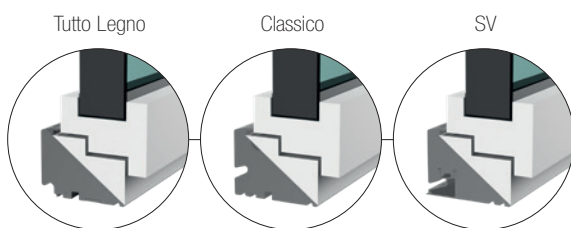

NODO INFERIORE Sono disponibili 3 tipologie di nodo inferiore per diverse esigenze estetiche e strutturali:

Tutto Legno, Classico e SV.

Nella versione portafinestra monta la soglia in alluminio a taglio termico con efficace **trattamento Antigraffio**