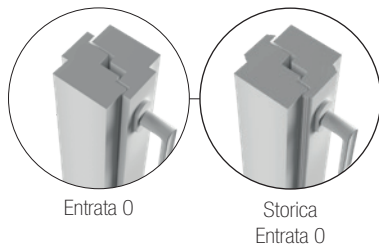

NODO CENTRALE Disponibili 2 tipologie di nodi centrali per esigenze estetiche diverse:

Bacchetta Entrata 0 e Storica Entrata 0.

GUARNIZIONI Guarnizioni Deventer in TPE schiumato per garantire nel tempo la pressione necessaria ad un'ottimale chiusura e impedire alterazioni per esposizione a sbalzi di temperatura, acqua, raggi UV, ozono o aria inquinata.

Massimi valori di **permeabilità all'aria**, **tenuta all'acqua** e isolamento acustico per le classi più elevate delle normative vigenti.

optional Terza guarnizione su perimetro anta.

MATERIALE Essenze in **Lamellare lista intera**: Pino, Pino Finger Joint, Abete Val di Fiemme, Larice siberiano, Rovere Europeo e Frassino. Disponibili molti **colori speciali** e laccati.

PROFILO FERMAVETRO

Rustic

Romantica utilizza il fermavetro integrato per una maggiore sicurezza e durabilità, disponibile nella tipologia Rustic.

TRAVERSO SAGOMATO RIPORTATO

Profilo Fermavetro Rustic + Rustic.