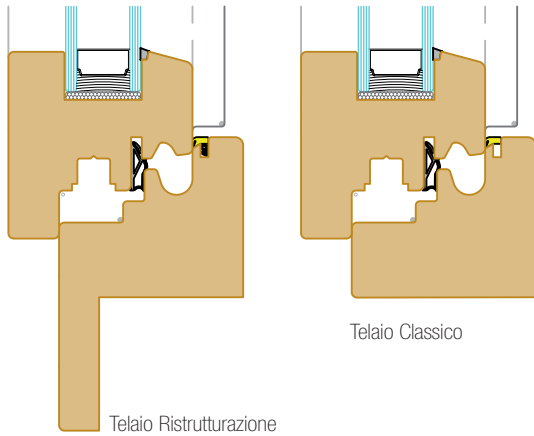

Via Luigi Orlando, 320 -366 - 388
 51028 Campo Tizzoro (Pistoia) Italia
 Telefono 0573 65.88.86 - Fax 0573 63.95.35
 info@bglegno.it

www.bglegno.it

Romantica

Le forme della tradizione con un'anima contemporanea

Design e utilizzo

SEZIONE Sezione telaio **69x70 mm.**
Varianti telaio Ristrutturazione e Classico

APERTURE **Anta ribalta con asta a leva**, movimento angolare antieffrazione e **forbice areazione** per microventilazione, di **serie**. Su finestra a 2 ante, inserita di serie asta a leva.